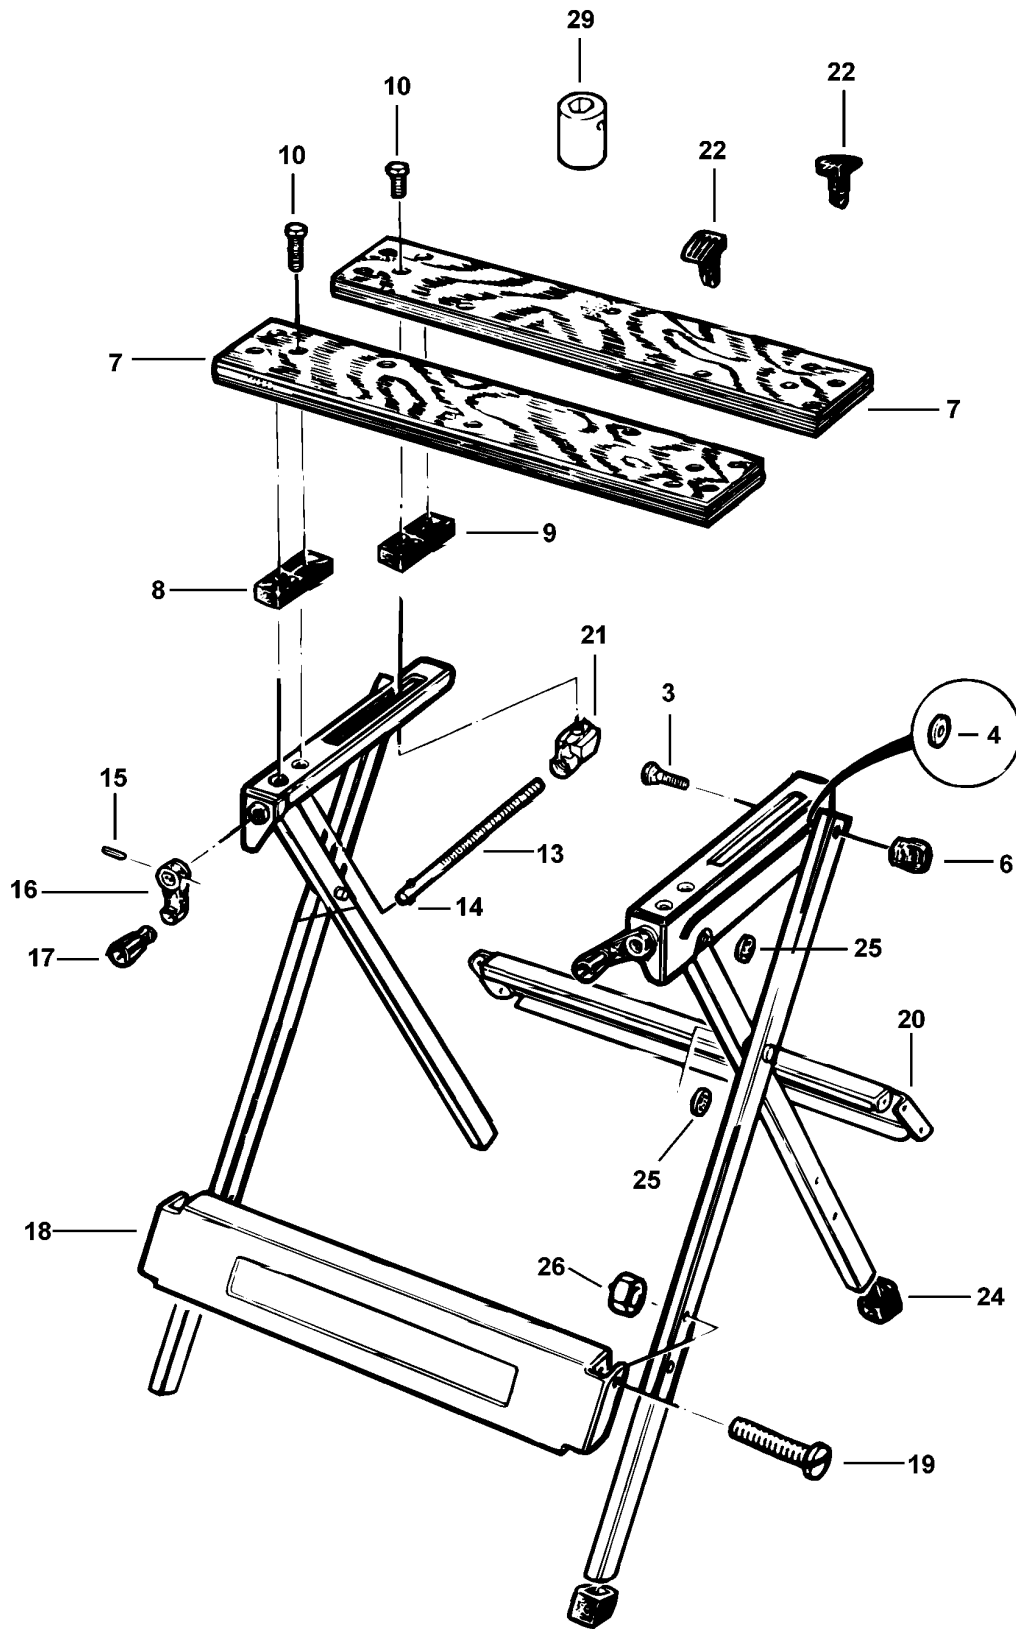

# WM301 WORKMATE 1

## Parts List WM301 WORKMATE 1

Item	Part Number	Qty	Part Description	General Description	Other Info	Repair Inst	Markets
3	742042	2	SCREW			No	XJ
4	723829	2	SPACER			No	XJ
6	796490-00	2	NUT WING			No	XJ
7	823978	2	VICE JAW	SINGLE		No	XJ
8	820260	2	BLOCK FRONT			No	XJ
9	820261	2	BLOCK			No	XJ
10	822698-00	4	BOLT			No	XJ
13	368394	2	VICE SCREW SA			No	XJ
14	723826	2	PIN			No	XJ
15	822788	2	PIN			No	XJ
16	723541	2	ARM			No	XJ
17	812871	1	KNOB			No	XJ
18	723805	1	BOARD			No	XJ
19	821827	8	SCREW			No	XJ
20	723806	1	BOARD			No	XJ
21	374570-00	2	PIVOT BLOCK			No	XJ
22	820834	4	GRIP			No	XJ
24	723820	4	FOOT			No	XJ
25	723653	4	RETAINER			No	XJ
26	725125	8	NUT			No	XJ
29	723742	1	SOCKET			No	XJ